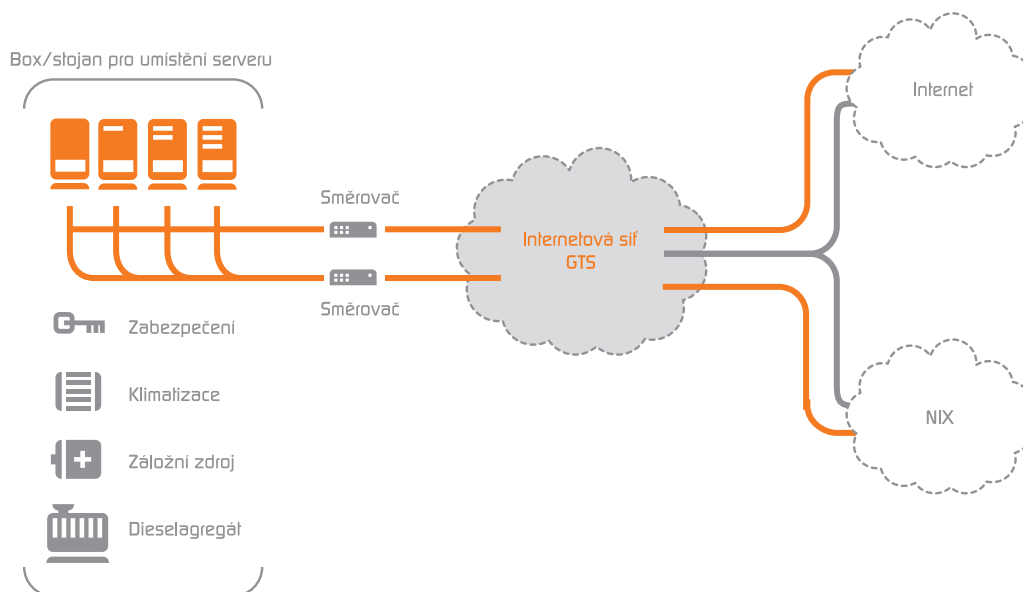

Bezpečí pro váš server

DALŠÍ VÝHODY

- přímé připojení do NIX.CZ
- přímé připojení k pátešní internetové síti
- pronájem optických tras či digitálních okruhů
- neustálý provozní dohled
- nepřetržitý přístup do datového centra

SPECIFIKACE SLUŽBY

- pronájem prostoru pro umístění serveru (police, stojan, klec)
- datový tok s definovaným rozpětím přenosu
- vysoce zabezpečený prostor (čipové karty, bezpečnostní klíče, dveřní zámky s dálkovým dohledem, recepční služba)
- záložní zdroje zajišťující stálé napájení (UPS)
- decentralizovaný hasicí systém
- klimatizace a nepřetržitě sledování hodnot teploty, vlhkosti a napájení
- přístup do lokality 24 hodin denně
- rychlé a garantované připojení k internetu prostřednictvím pátešní sítě GTS Novera
- přidělení IP adres dle potřeb

TECHNICKÉ PARAMETRY

- velikost úložného prostoru dle potřeb zákazníka (police, stojan, klec)
- regulovaná teplota a vlhkost
- elektronický protipožární systém (EPS), automatický hasicí systém
- zabezpečení: bezpečnostní služba, uzamykatelný stojan či klec, speciální bezpečnostní klíčový systém Abloy, čipová karta pro vstup do objektu, recepce
- redundantní konektivita
- zálohované napájení UPS, naftový generátor, nezávislé okruhy napájení
- příkon dle varianty služby

SCHÉMA ZAPOJENÍ

Pro podrobnější informace nás, prosím, kontaktujte na této adrese:

GTS NOVERA a.s. / Kontaktní centrum / Přemyslovská 43 / 130 00 Praha 3

tel.: +420 225 252 525 / bezplatná infolinka: 800 990 990

e-mail: info@gtsnovera.cz

www.gtsnovera.cz