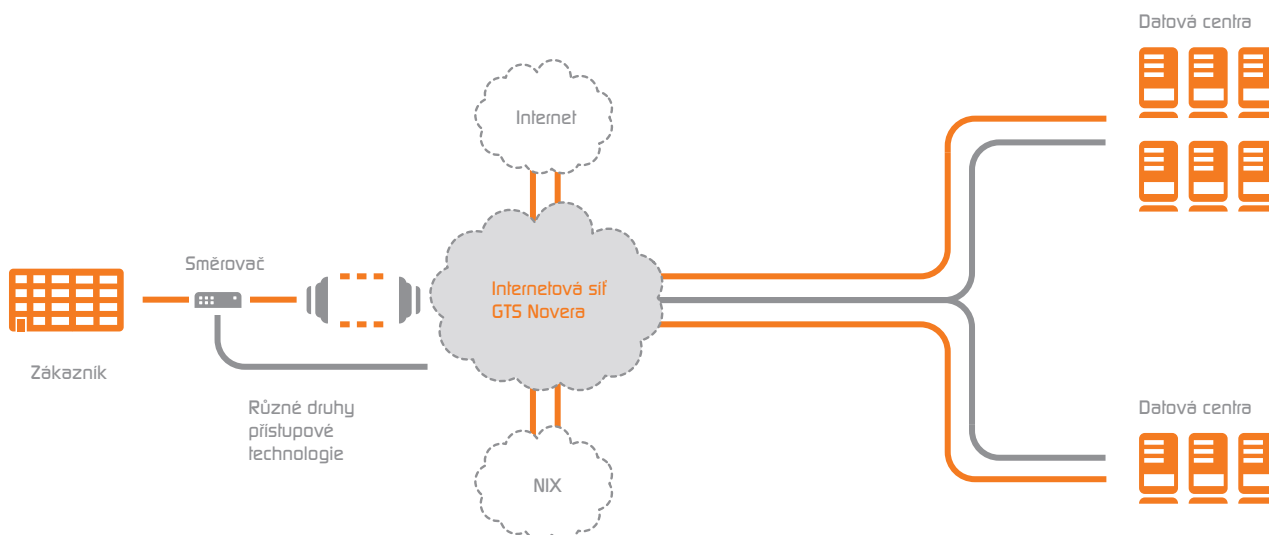

NOVERA INTERNET

Pevný přístup k internetu ve vysoké kvalitě

Služba Novera internet představuje pevný přístup k internetu a je určena firmám s vysokými nároky na kvalitu připojení. Zaručuje garantovanou úroveň služeb a využít ji zejména firmy, pro něž je maximální dostupnost internetových služeb nezbytnou podmínkou pro úspěšné podnikání. Plně zálohovaná vysokokapacitní páteřní síť umožňuje flexibilní a vysoce spolehlivé spojení uživatelů s okolním světem. Služba Novera internet je nabízena rovněž v kombinaci s hlasovou službou Novera telefonní připojení a datovými službami a je tak součástí komplexního telekomunikačního řešení.

NOVERA INTERNET

CHARAKTERISTIKA SLUŽBY

- připojení k internetu pevnou linkou o přenosové kapacitě 64 kbit/s–155 Mbit/s
- Kontaktní centrum k dispozici 24 hodin denně, 7 dní v týdnu
- v ceně paušálu je koncové zařízení typu směrovač, registrace domény 2. úrovně, záloha příchozí pošty
- smluvně garantovaná dostupnost a propustnost sítě, zdvojené připojení do NIX a do mezinárodního internetu

MEZINÁRODNÍ KONEKTIVITA:

- spojení do peeringových center ve Frankfurtu (DE-CIX), Vídni (VIX) a Londýně (LINX) rychlostí 1 Gbit/s
- mezinárodní internetová konektivita – 2x2,5 Gbit/s

NIX:

- 2x10 Gbit/s

DATOVÁ CENTRA:

- 2x10 Gbit/s Praha, 2x2,5 Gbit/s Brno, 2x2,5 Gbit/s Ostrava

PÁTEŘNÍ IP/MPLS SÍŤ:

- plně zálohovaná síť o kapacitě 2,5 Gbit/s a kruhové topologii

SCHÉMA ZAPOJENÍ

Pro podrobnější informace nás, prosím, kontaktujte na této adrese: